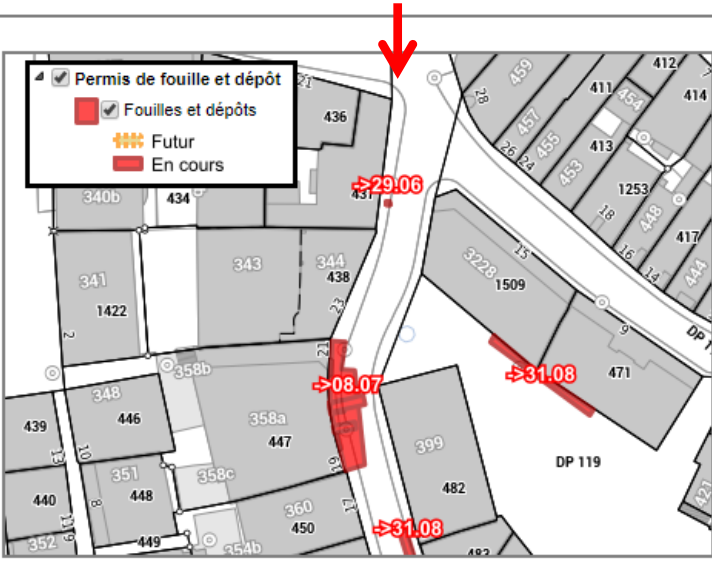

Cartoriviera

Contact

Daniel Gnerre
info@cartoriviera.ch
+41 21 925 34 34