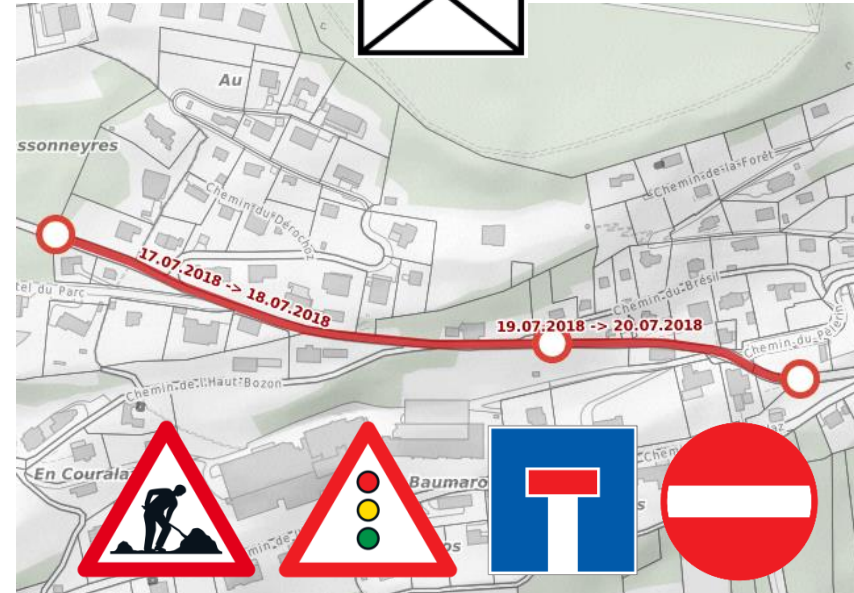

Email envoyé

Ceci est un email automatique, merci de ne pas y répondre.

Un nouvel événement situé à proximité de l'adresse '[Rue du Lac 2 1800 Vevey](#)' a été intégré à Cartoriviera, avec les détails ci-dessous :

Afficher dans Cartoriviera : [cliquer ici](#)

Nouveau service d'alertes

www.cartoriviera.ch/alertes

Recevez une notification par email lorsqu'une nouvelle perturbation est prévue sur le domaine public près de chez vous !